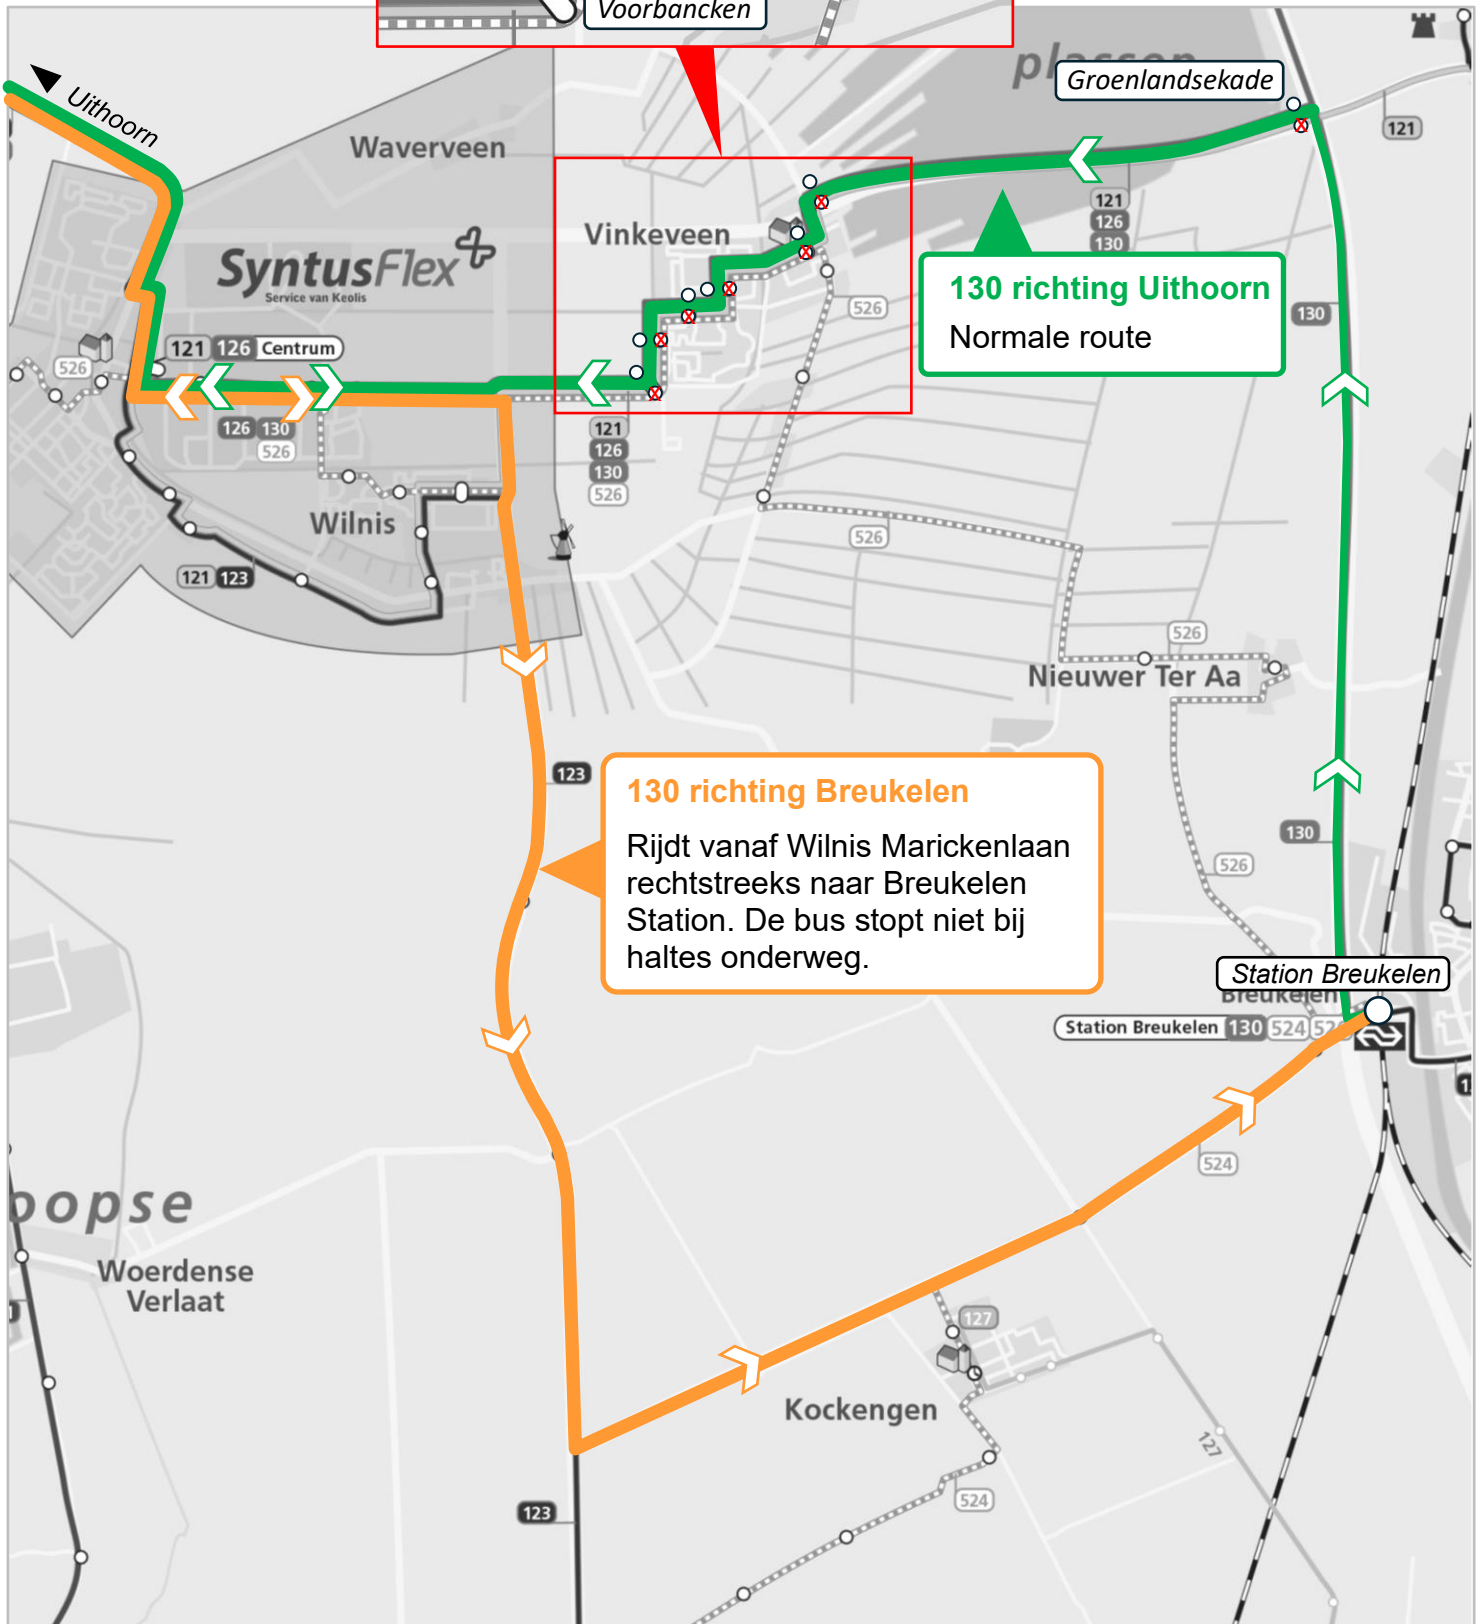

Vervallen haltes:

Alle haltes in Vinkeveen (zie kaartje hiernaast) en de halte Groenlandsekade.

Deze haltes vervallen alléén voor lijn 130 en alléén richting Breukelen!

Richting Uithoorn is de route normaal.

130 richting Uithoorn
Normale route

130 richting Breukelen
Rijdt vanaf Wilnis Marickenlaan rechtstreeks naar Breukelen Station. De bus stopt niet bij haltes onderweg.