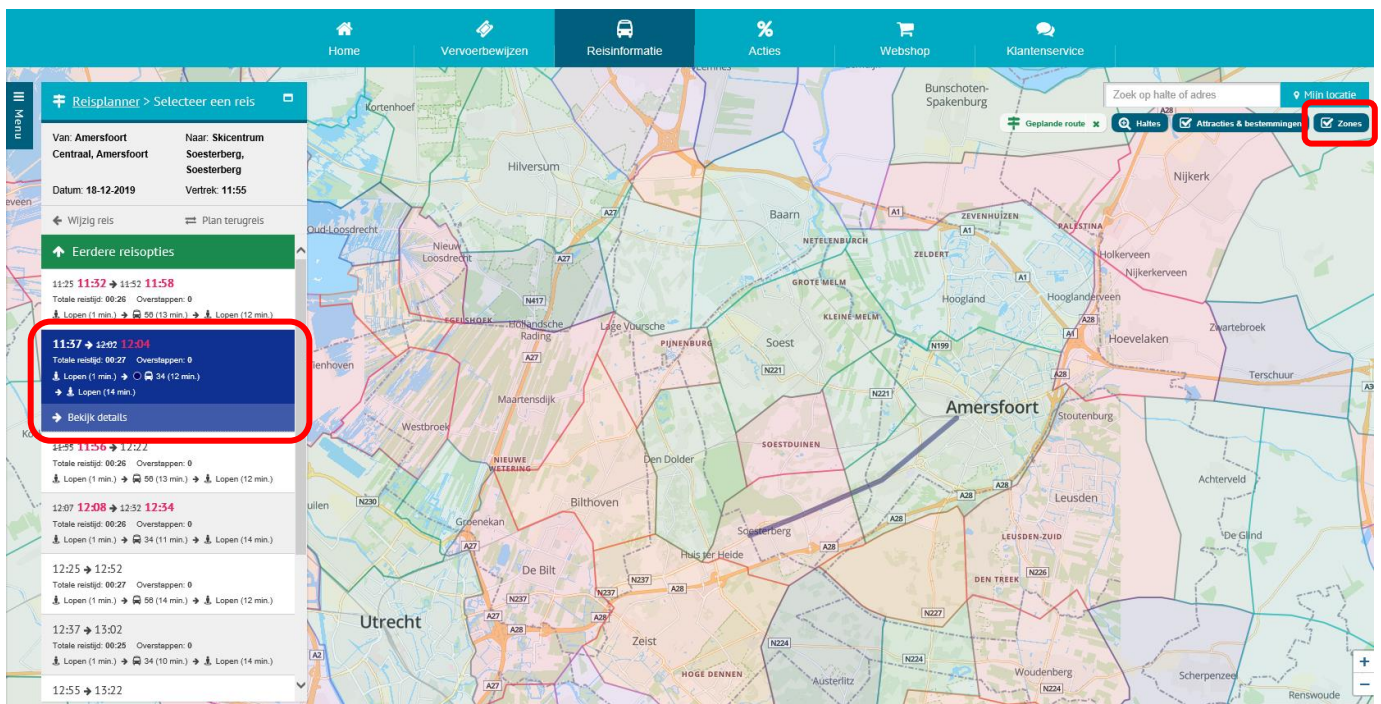

Hoe vind ik mijn centrumzone en sterwaarde?

Stap 1

Ga naar 'keolis.nl/reisplanner' en vul de reis in waarvoor je het Sterabonnement nodig hebt.

In dit geval gaat de reis van 'Amersfoort, Centraal Station' naar halte 'Soesterberg, Skicentrum'.

Klik op 'Plan mijn reis'.

Stap 2

Route en zones worden inzichtelijk door de 'zone box' aan te vinken.

Klik op 'Bekijk details'.

Stap 3

Detail informatie van de reis 'Amersfoort, Centraal Station' naar halte 'Soesterberg, Skicentrum'.

Reissplanner > Reisdetails

Van: Amersfoort Centraal, Amersfoort Naar: Skicentrum Soesterberg, Soesterberg

← Kies andere optie → Plan terugreis

18 december 2019
11:37 → 12:02 12:04
Totale reistijd: 00:27

Abonnement nodig voor deze reis? [Bekijk ons productadvies](#)

Lopen
1 minuut

Amersfoort Centraal
Centraal Station

U-link 34 (U-OV)
richting Westraven P+R via Science Park

11:38 Centraal Station
11:48 11:50 Soesterberg-West

Lopen
14 minuten

Soesterberg-West
Skicentrum Soesterberg