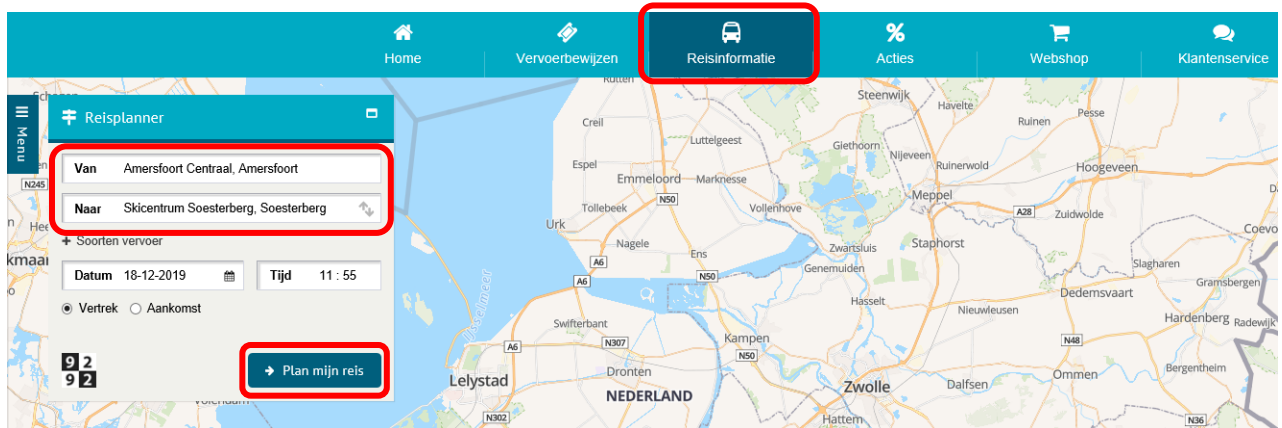

Hoe vind ik mijn centrumzone en sterwaarde?

Stap 1

Ga naar 'keolis.nl/reisplanner' en vul de reis in waarvoor je het Sterabonnement nodig hebt.

In dit geval gaat de reis van 'Amersfoort, Centraal Station' naar halte 'Soesterberg, Skicentrum'.

Klik op 'Plan mijn reis'.

Stap 2

Route en zones worden inzichtelijk door de 'zone box' aan te vinken.

Klik op 'Bekijk details'.

Stap 3

Detail informatie van de reis 'Amersfoort, Centraal Station' naar halte 'Soesterberg, Skicentrum'.

Reissplanner > Reisdetails

Van: Amersfoort Centraal, Amersfoort Naar: Skicentrum Soesterberg, Soesterberg

← Kies andere optie → Plan terugreis

18 december 2019
11:37 → 12:02 12:04
Totale reistijd: 00:27

Abonnement nodig voor deze reis? [Bekijk ons productadvies](#)

Lopen
1 minuut

Amersfoort Centraal
Centraal Station

U-link 34 (U-OV)
richting Westraven P+R via Science Park

11:38 Centraal Station
11:48 11:50 Soesterberg-West

Lopen
14 minuten

Soesterberg-West
Skicentrum Soesterberg